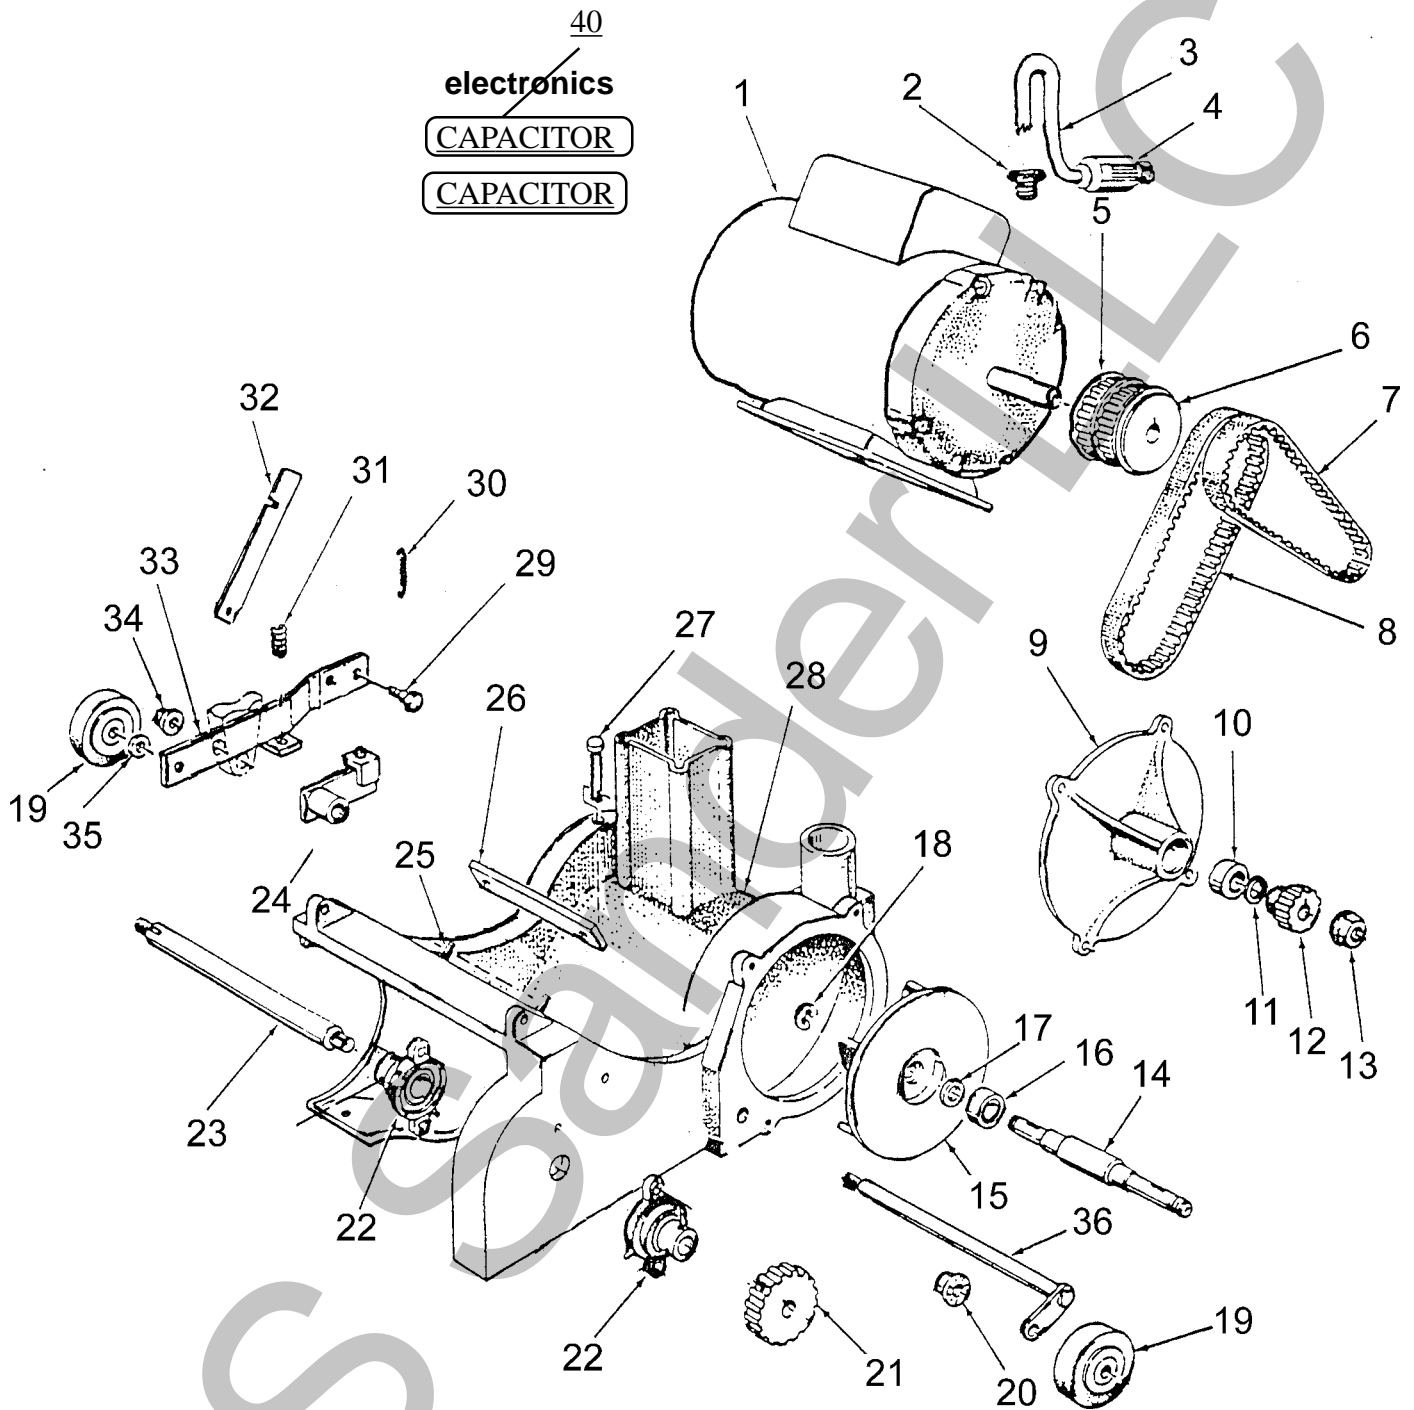

Clarke® EZ-8 Sander
Assembly Drawing #1 11/93

EZ 8

EZ 8 RENTAL SANDER

ILL. #	PART #	Description
1	EZ01	115V Motor
1	EZ02	230V Motor
2	****	NOT AVAILABLE
3	*****	
4	4721	Plug, Male
5	EZ04	Drum Drive
6	EZ05	Fan Drive
7	EZ06	Fan Belt
8	EZ07	Drum Belt
9	EZ08	Fan Cover
10	6202	Bearing
11	EZ09	Retainer
12	EZ10	Fan Pulley
13	920196	Jam Nut
14	EZ11	Fan Shaft
15	EZ13	Fan
16	6202	Bearing
17	EZ12	Spacer
18	EZ14	Retainer
19	EZ15	Wheel
20	920365	Es Nut
21	EZ16	Drum Pulley

ILL. #	PART #	Description
22	EZ17	Bearing Arbor
23	EZ18	Arbor Shaft
24	EZ19	Truck Arm
25	EZ23	Stud
26	EZ21	Spacer
27	EZ22	Pin
28	EZ20	Main Frame
29	80026A	Sh Bolt
30	EZ24	Spring
31	EZ25	Spring
32	EZ26	Adjust Link
33	EZ27	Truck Arm
34	920346	SH BOLT
35	980648	Flat Washer
36	EZ30	Truck Axle
40	EZ74	230 Thermal Sw
40	EZ68	115 Cap Run
40	EZ69	115 Cap Start
40	EZ70	Start Switch
40	EZ71	115 Thermal Sw
40	EZ72	230 Cap Run
40	EZ73	230 Cap Start

**WE
RECOVER
EXPANDABLE
DRUMS**

ILL. #	PART #	Description
1	960952	Sh Bolt
2	EZ31	Control Link
3	EZ32	Collar
4	EZ33	Grip
5	EZ34	Lever
6	960952	Sh Bolt
7	EZ35	Wave Washer
8	EZ36	Housing
9	EZ37	Guard
10	EZ38	Grip
11	EZ39	Switch
12	EZ40	Contr 115v
12	EZ41	Contr 230v
13	EZ42	Safety Plate
14	*****	
15	EZ44	Handle Tube
16	EZ45	Dust Tube
17	S35	Rental Bag
18	CE55	Relief
19	4731	Plug, Female
20	EZ46	115V Cord Set
21	EZ49	Latch

ILL. #	PART #	Description
22	EZ50	Cover Rod
23	EZ51	Front Cover
25	EZ53	Front Bumper
26	EZ54	Retainer
27	EZ20	Main Frame
28	EZ55	Tube Support
29	EZ56	Belt Guard
30	EZ57	Caster
31	EZ58	Dust Shoe
32	EZ59	Exp. Drum
33	962823	Pn Screw
34	EZ60	Drum Assly.
35	DU75	Cover Kit
36	EZ62	Drum Core
37	EZ63	Flat Screw
38	DU10	Clamp 3hole
39	EZ65	End Plate
40	EZ66	Key Washer
41	EZ67	Insert
42	EZ79	Bracket
43	EZ80	Wear Block
44	EZ81	Screw